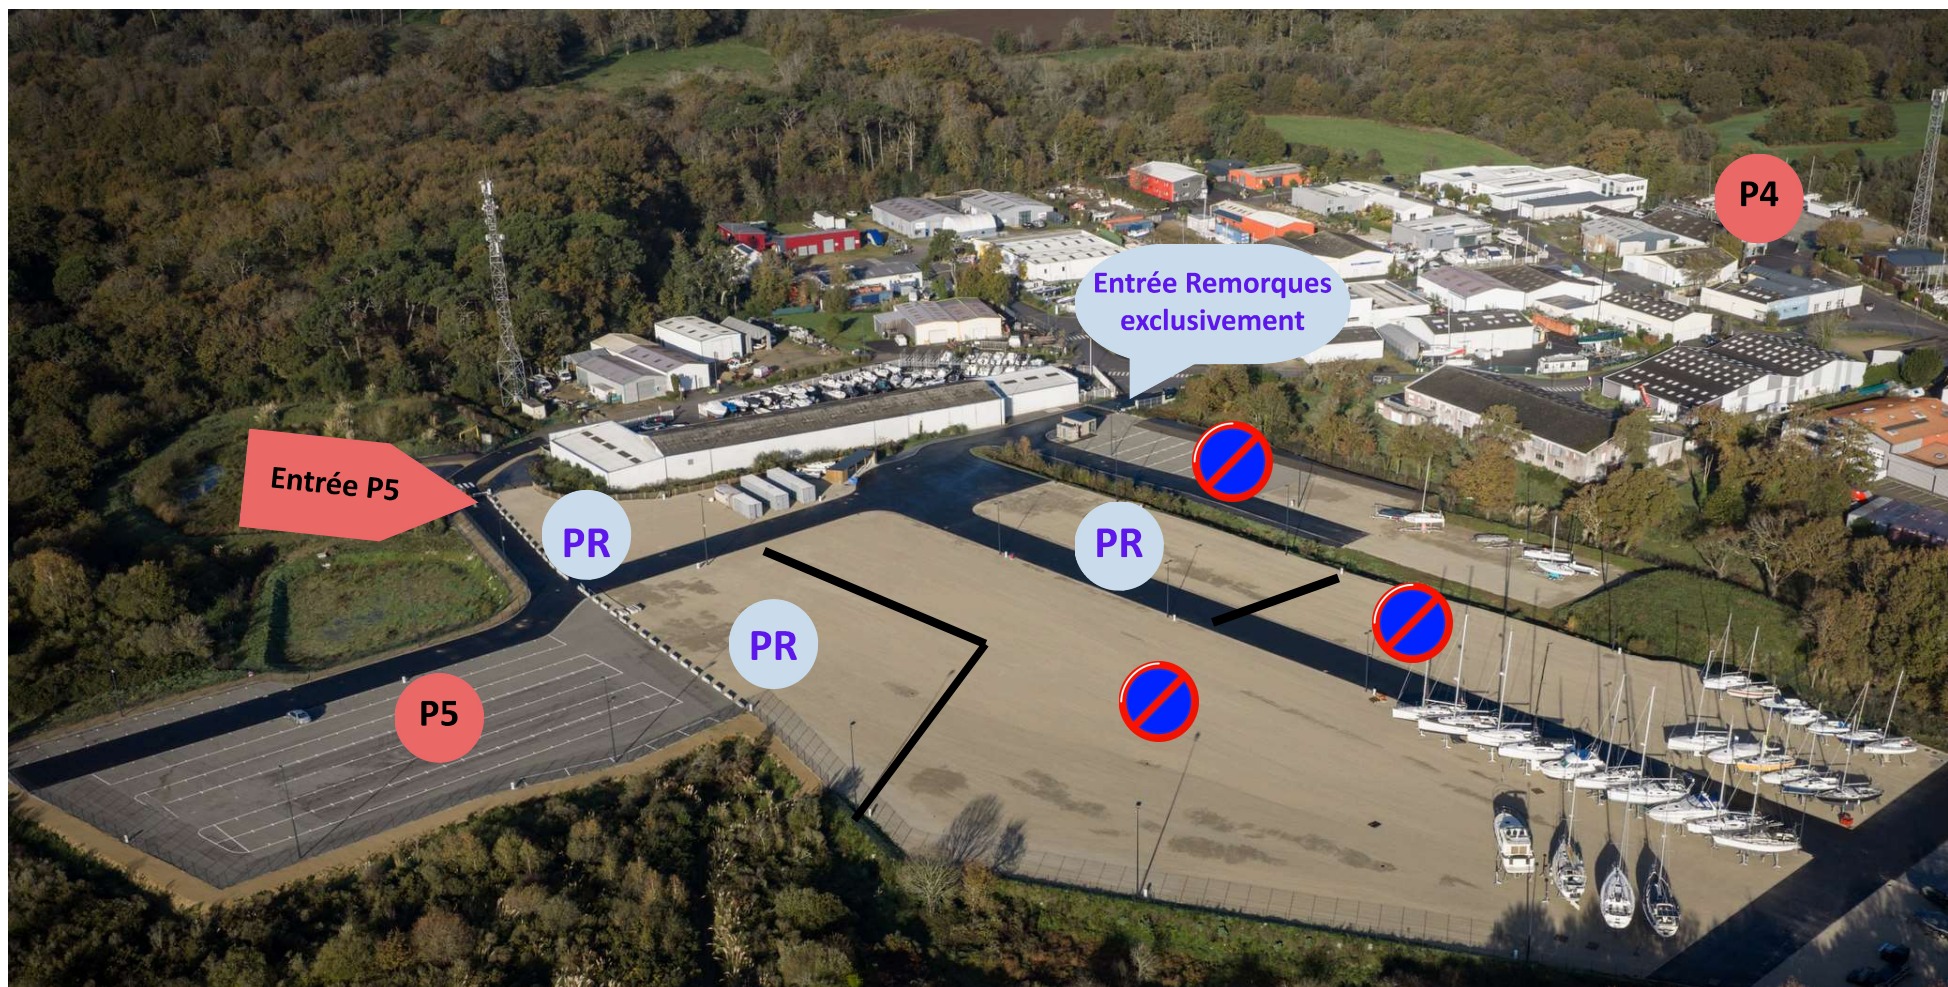

Spi Ouest-France
Banque Populaire Grand Ouest

Gratuit

NAVETTES

En service du 03 au 06 avril 2026

Parkings desservis par les navettes gratuites de la mairie

- P₁** Le Men-Dû
- P₂** Le Poulbert
- P₃** Le Penher
- P₄** Plateforme nautique 1 à Kermarquer
- P₅** Plateforme nautique 2 à Kermarquer
Navigants prioritaires

DEPÔSE MINUTE
Dépose minute des navettes devant la Capitainerie

- Zone Nord
- Zone Sud
- Zone du Bourg
- Village du Spi Ouest-France
- Voir les bateaux
- Camping fermé
- Camping ouvert

HORAIRES
Vendredi 03 avril : 7h - 21h
Samedi 04 avril : 7h - 21h
Dimanche 05 avril : 7h - 21h
Lundi 06 avril : 7h - 18h

Navettes mises à disposition par le partenaire de la mairie "Morbihan Auto – Kermorvant Automobiles"

P4 & P5 Parking Véhicules exclusivement
PR Parking Remorques exclusivement

PLATEFORME NAUTIQUE KERMARQUER
P5 - 15 Rue du Cabestan 56 470 La Trinité-sur-Mer
P4 - Impasse du Bout 56470 La Trinité-sur-Mer
Tél : 02 97 55 71 49

AUCUN VEHICULE NE DOIT RESTER STATIONNER SUR LES EMPLACEMENTS DES REMORQUES